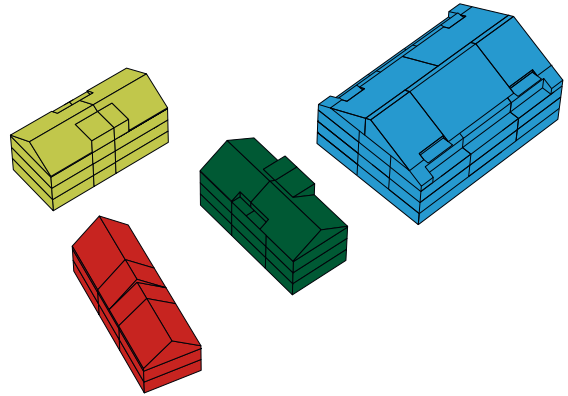

HAUS 1-4

Einstellhalle

Anzahl Parkplätze Auto	81
davon Barrierefrei	2
Anzahl Parkplätze Motorrad	11
Veloräume	3

Masstab 1:600